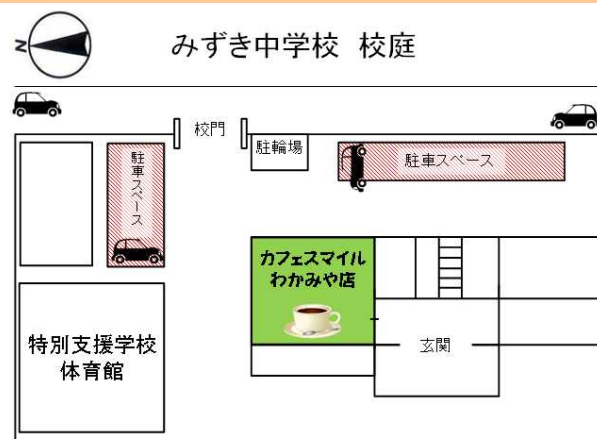

群馬大学教育学部附属特別支援学校

生徒たちが、コーヒー等の提供サービスを行います！

群大附特カフェ「スマイル」

授業の一環でコーヒー等の提供サービスを行います。
 お客様とのやりとりをとおして、**コミュニケーションの力を高めること、人の役に立てる喜びを感じることを目的にしています。**
是非、ご来店ください。

「いらっしゃいませ」
 笑顔でお待ちしております。

【開店時間】 10:00～11:30

【開店日】 5月30日(火)～6月2日(金)

* 上記期間は、毎日営業しております。

* 上記以外は、6月9日、16日、23日、30日
 7月7日、14日

それぞれ金曜日に営業をいたします。

「ゆっくりどうぞ」
 お一人様二杯まで
 無料で提供させていただきます。

【場所】群馬大学教育学部附属特別支援学校内
 カフェスマイルわかみや店
 前橋市若宮町2-8-1

【駐車場】

門入って左
 または右の
 スペースへ
 駐車ください。

オープンキッチンで
 お客様をお迎えして
 います。