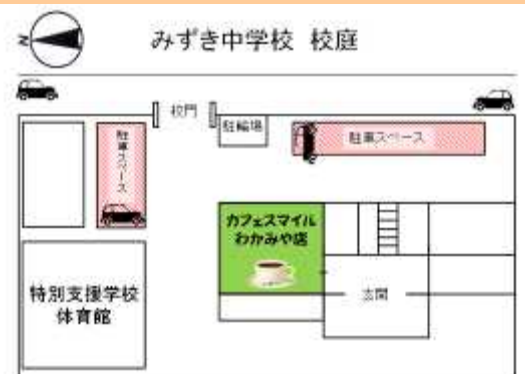

皆様のお越しを心よりお待ちしております。

学習をとおして、将来に
向けて働く力を高めること
を目指しています。
ぜひ、ご来店くださり、
ご感想をお聞かせください。

【開店時間】 10:30～12:00
(ラストオーダーは11:30)

【開店日】 9月 8日, 15日
22日, 29日

※上記、金曜日に営業をいたします。

【場所】 群馬大学教育学部附属特別支援学校内
カフェスマイルわかみや店
前橋市若宮町二丁目8-1

【駐車場】

東門入って
左又は右の
スペースへ
駐車ください。